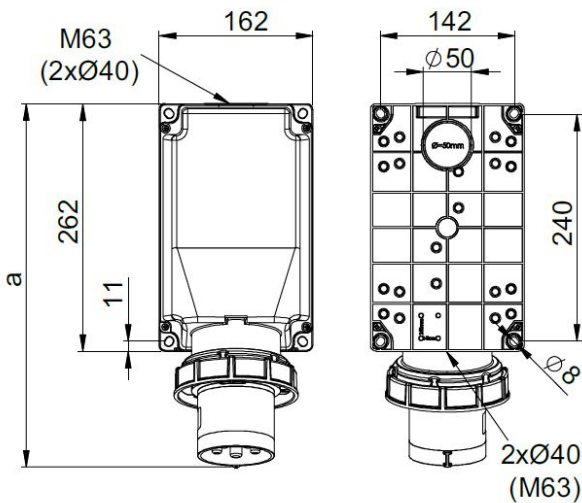

545-6

제품스펙

제조사	PCE
IP GRADE	IP67
전압(VOLTAGE)	400V
전류(AMPARE)	125A
극(POLES)	5P
오스트리아 PCE사의 Inlet 입니다.	

도면&치수

angle=15°

Wall mounted plug IP66/67 **POWER TWIST**

	125 Amp		
	3	4	5
Poles	3	4	5
a [mm]	387	387	387
Height [mm]	209	209	209
Wire flexible [mm ²]	16-50		
Wire solid [mm ²]	16-70		
Contact screws [Ncm]	450		
Weight [g]	1620	1725	1834