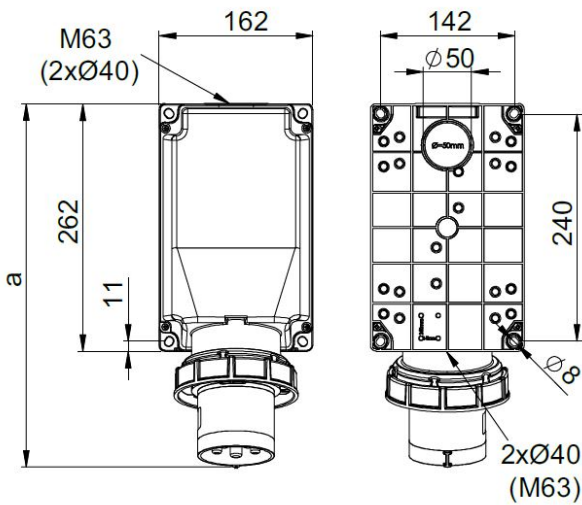

544-6

제품스펙

제조사	PCE
IP GRADE	IP67
전압(VOLTAGE)	400V
전류(AMPARE)	125A
극(POLAS)	4P
오스트리아 PCE사의 Inlet 입니다.	

도면&치수

angle=15°

Wall mounted plug IP66/67 **POWER TWIST**

	125 Amp		
	3	4	5
Poles	3	4	5
a [mm]	387	387	387
Height [mm]	209	209	209
Wire flexible [mm <sup>2</sup> ]	16-50		
Wire solid [mm <sup>2</sup> ]	16-70		
Contact screws [Ncm]	450		
Weight [g]	1620	1725	1834