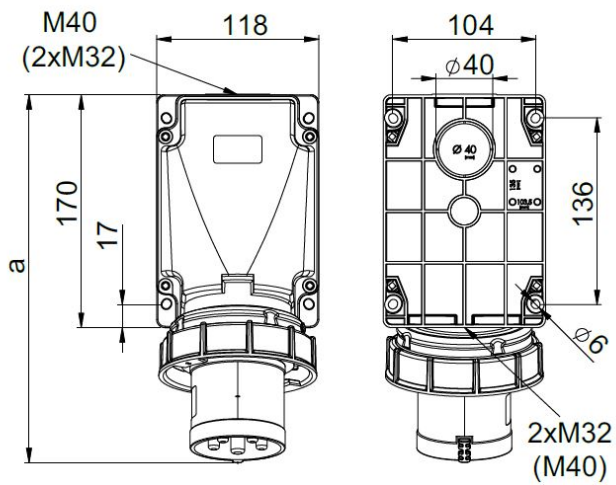

제품정보

534-6

제품스펙

제조사	PCE
IP GRADE	IP67
전압(VOLTAGE)	400V
전류(AMPARE)	63A
극(POLES)	4P
오스트리아 PCE사의 Inlet 입니다.	

도면&치수

angle=15°

Poles	63 Amp		
	3	4	5
a [mm]	271	271	271
Height [mm]	175	175	175
Wire flexible [mm ²]	6-16		
Wire solid [mm ²]	6-25		
Contact screws [Ncm]	200		
Weight [g]	812	864	914