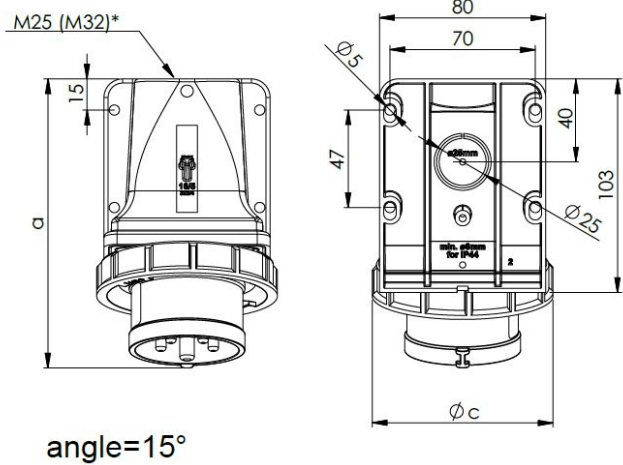

제품정보

5252-6k

제품스펙

제조사	PCE
IP GRADE	IP67
전압(VOLTAGE)	400V
전류(AMPARE)	32A
극(POLAS)	5P
오스트리아 PCE사의 Inlet 입니다.	

도면&치수

	16 Amp			32 Amp	
	3	4	5	4	5
Poles	3	4	5	4	5
a [mm]	136	138	140	150	152
Height [mm]	99	94	100	104	102
c [mm]	71	79	87	93	102
M* [mm]	25	25	25	25	25
Wire flexible [mm²]	1-2.5			2.5-6	
Wire solid [mm²]	1-4			2.5-10	
Contact screws [Ncm]	100			110	
Weight [g]	200	223	242	260	306