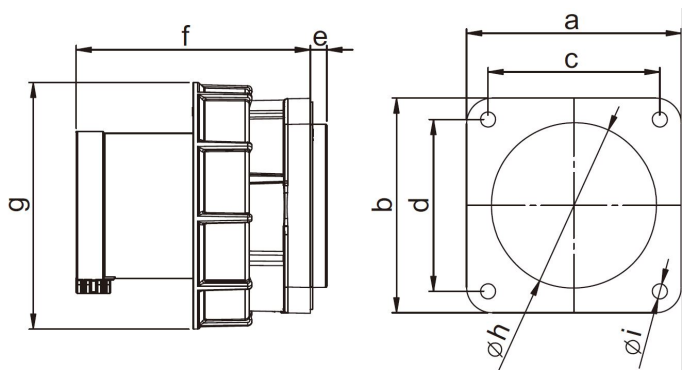

645-6

제품스펙

제조사	PCE
IP GRADE	IP67
전압(VOLTAGE)	400V
전류(AMPARE)	125A
극(POLAS)	5P
오스트리아 PCE사의 Straight Inlet 입니다.	

도면&치수

	125 Amp		
Poles	3	4	5
Flange a x b [mm]	120	120	120
Fixing center c x d [mm]	100	100	100
e [mm]	13	13	13
f [mm]	118	118	118
g [mm]	131	131	131
h [mm]	95	95	95
i [mm]	7	7	7
Wire flexible [mm ²]	16-50		
Wire solid [mm ²]	16-70		
Contact screws [Ncm]	450		
Weight [g]	786	891	998