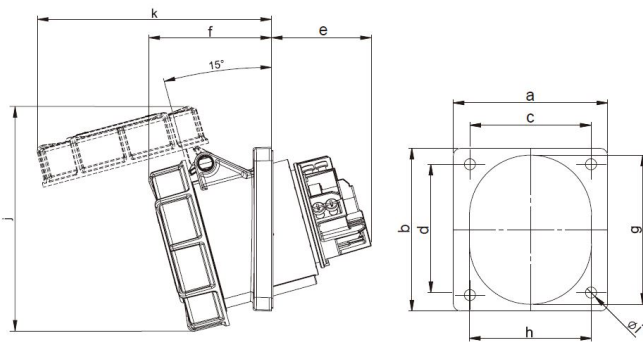

434-6

제품스펙

제조사	PCE
IP GRADE	IP67
전압(VOLTAGE)	400V
전류(AMPARE)	63A
극(POLES)	4P
오스트리아 PCE사의 Panel sockets (Slopping) 입니다.	

도면&치수

	63 Amp		
Poles	3	4	5
Flange a [mm]	100	100	100
Flange b [mm]	112	112	112
Fixing center c [mm]	80	80	80
Fixing center d [mm]	88	88	88
e [mm]	64	64	64
f [mm]	80	80	80
g [mm]	92	92	92
h [mm]	82	82	82
i [mm]	7	7	7
j [mm]	148	148	148
k [mm]	154	154	154
Wire flexible [mm <sup>2</sup> ]	6-16		
Wire solid [mm <sup>2</sup> ]	6-25		
Contact screws [Ncm]	200		
Weight [g]	495	540	595