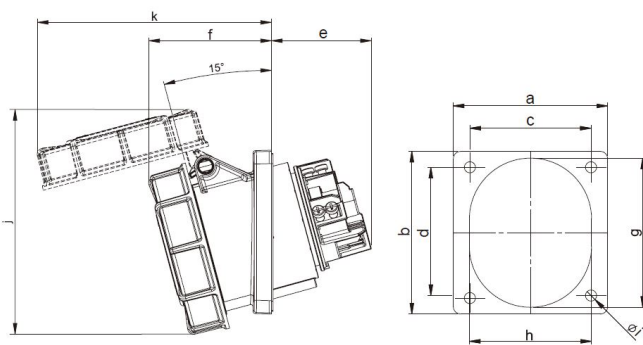

433-6

제품스펙

제조사	PCE
IP GRADE	IP67
전압(VOLTAGE)	230V
전류(AMPARE)	63A
극(POLES)	3P
오스트리아 PCE사의 Panel sockets (Slopping) 입니다.	

도면&치수

	63 Amp		
Poles	3	4	5
Flange a [mm]	100	100	100
Flange b [mm]	112	112	112
Fixing center c [mm]	80	80	80
Fixing center d [mm]	88	88	88
e [mm]	64	64	64
f [mm]	80	80	80
g [mm]	92	92	92
h [mm]	82	82	82
i [mm]	7	7	7
j [mm]	148	148	148
k [mm]	154	154	154
Wire flexible [mm ²]	6-16		
Wire solid [mm ²]	6-25		
Contact screws [Ncm]	200		
Weight [g]	495	540	595