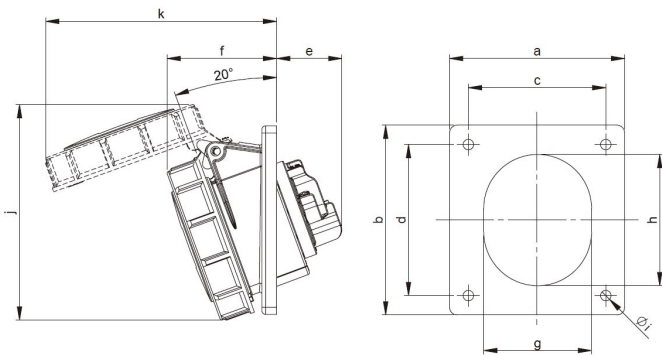

4132-6f78

제품스펙

제조사	PCE
IP GRADE	IP67
전압(VOLTAGE)	230V
전류(AMPARE)	16A
극(POLES)	3P
오스트리아 PCE사의 Panel sockets (Slopping) 입니다.	

도면&치수

	16 Amp	
	3	4
Poles	3	4
Flange a [mm]	70	70
Flange b [mm]	85	85
Fixing center c [mm]	50	50
Fixing center d [mm]	65	65
e [mm]	38	38
f [mm]	50	52
g [mm]	51	56
h [mm]	61	67
i [mm]	5,5	5,5
j [mm]	97	104
k [mm]	102	111
Wire flexible [mm²]	1-2,5	
Wire solid [mm²]	1-4	
Contact screws [Ncm]	100	
Weight [g]	128	132