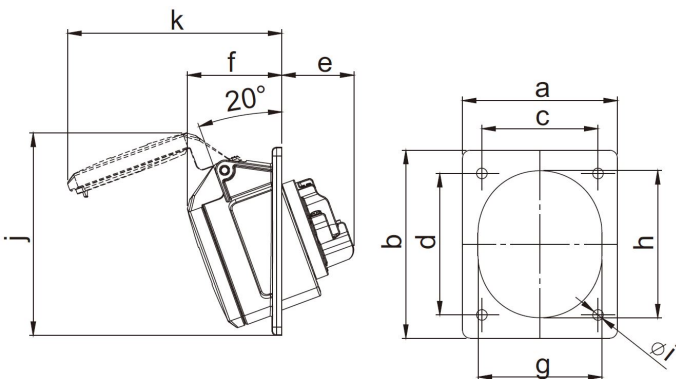

413-6

제품스펙

제조사	PCE
IP GRADE	IP44
전압(VOLTAGE)	230V
전류(AMPARE)	16A
극(POLSES)	3P
오스트리아 PCE사의 Panel sockets (Slopping) 입니다.	

도면&치수

	16 Amp	
Poles	3	4
Flange a [mm]	70	70
Flange b [mm]	85	85
Fixing center c [mm]	50	50
Fixing center d [mm]	65	65
e [mm]	38	38
f [mm]	47	47
g [mm]	51	56
h [mm]	61	67
i [mm]	5,5	5,5
j [mm]	85	96
k [mm]	99	104
Wire flexible [mm ²]	1-2,5	
Wire solid [mm ²]	1-4	
Contact screws [Ncm]	100	
Weight [g]	111	127