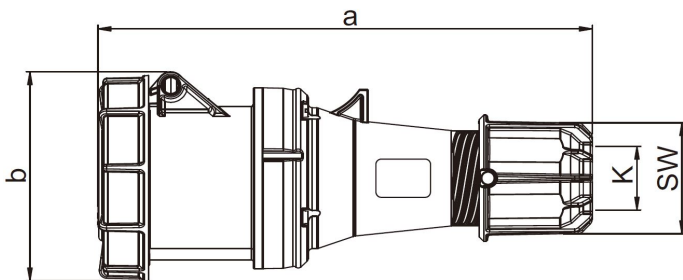

### 도면&치수

	63 Amp		
Poles	3	4	5
a [mm]	269	269	269
b [mm]	114	114	114
K_cable Ø [mm]	14,5-36	14,5-36	14,5-36
Wire flexible [mm <sup>2</sup> ]	6-16		
Contact screws [Ncm]	200		
SW [mm]	61	61	61
Weight [g]	669	710	768