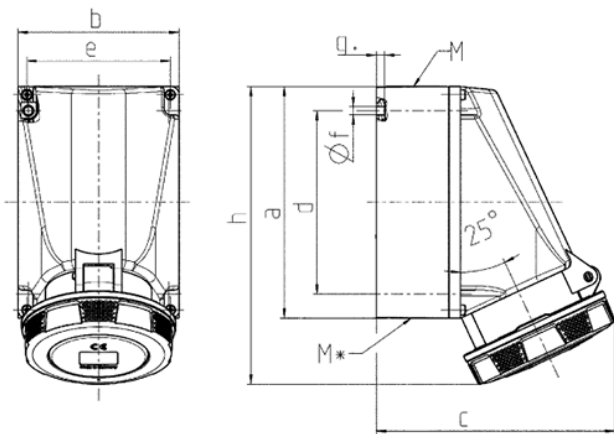

# 128A

**제품스펙**

제조사	MENNEKES
IP GRADE	IP67
전압(VOLTAGE)	230V
전류(AMPARE)	63A
극(POLES)	3P
독일 Mennekes사의 Wall mounted sockets 입니다.	

**도면&치수**

Drawing	Amp. Poles	63		
		3	4	5
<b>1 MB 112</b>				
<b>Dim. in mm</b>	<b>a</b>	170	170	170
	<b>b</b>	118	118	118
	<b>c</b>	175	175	175
	<b>d</b>	134.5	134.5	134.5
	<b>e</b>	103	103	103
	<b>f</b>	6.1	6.1	6.1
	<b>g.</b>	6	6	6
	<b>h</b>	219	219	219
	<b>M</b>	40	40	40
	<b>M*</b>	2x40 (blind) to be cut out		
	<b>Max. cable diam. (mm)</b>	27	27	27
	<b>Terminal for cond. cross section (mm<sup>2</sup>) min.-max.</b>	6	6	6
		-25	-25	-25